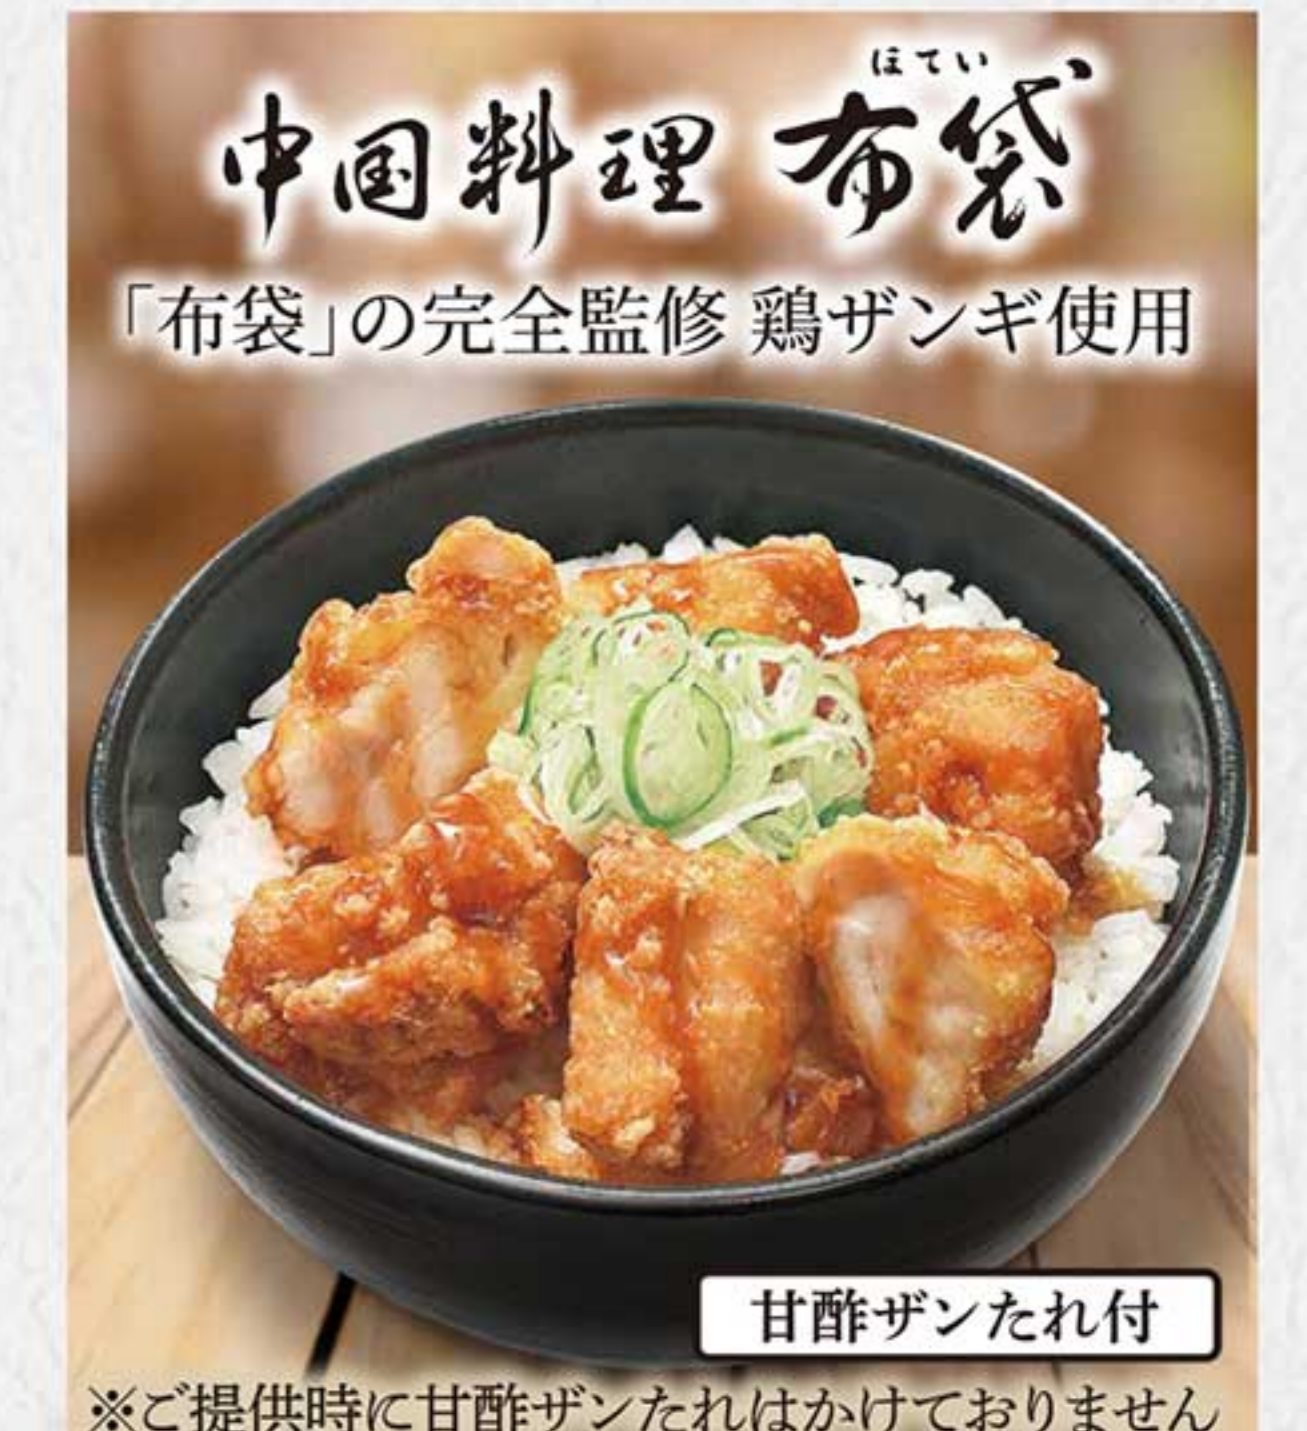

中国料理 布袋

「布袋」の完全監修 鶏ザンギ使用

甘酢ザンたれ付

※ご提供時に甘酢ザンたれはかけておりません

鶏ザンギ丼